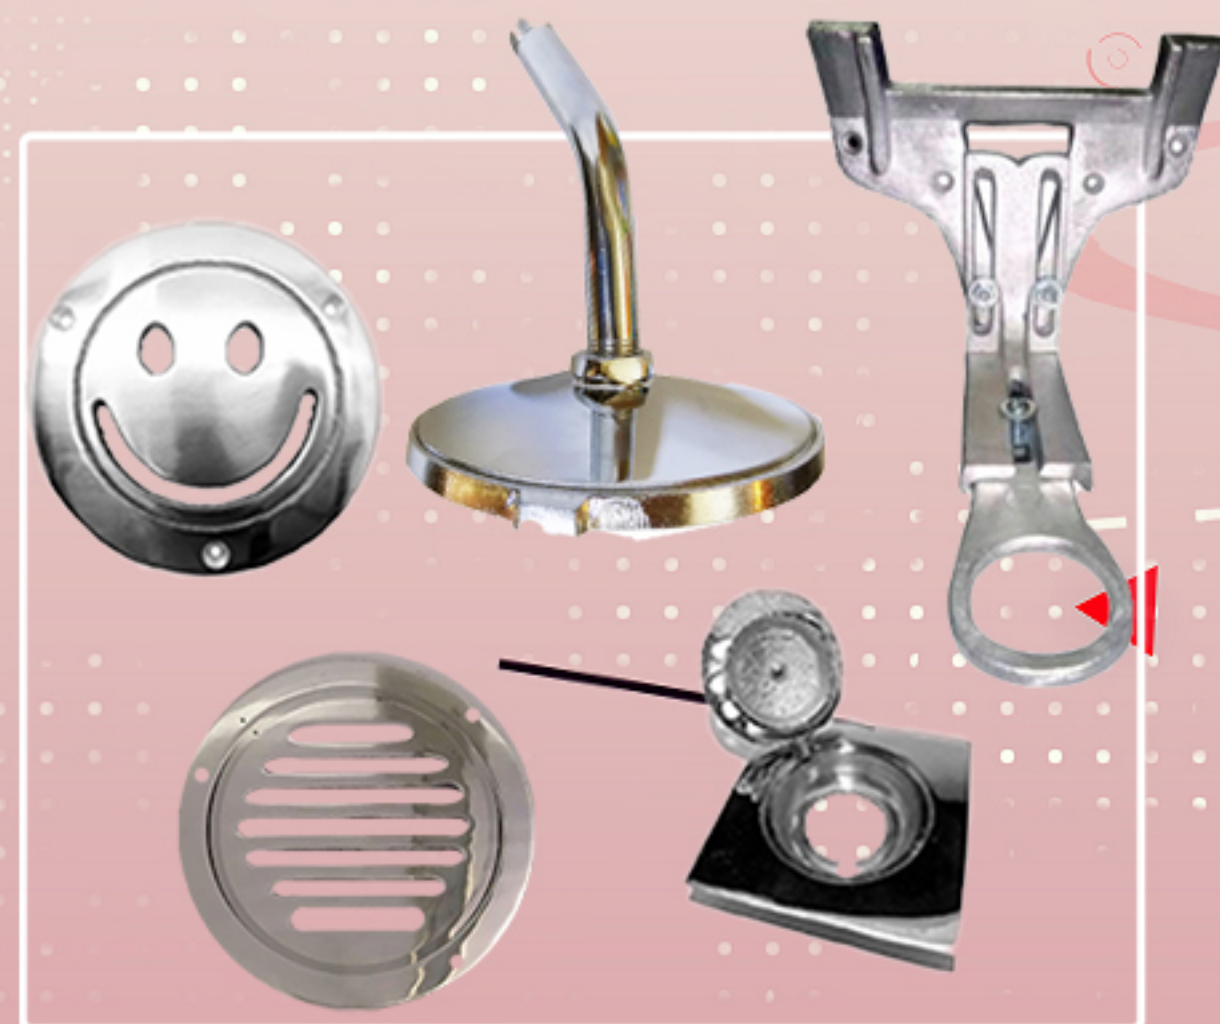

OTROS PRODUCTOS

PRODUCTOS DE ALUMINIO

VARILLAS PARA DESAZOLVE